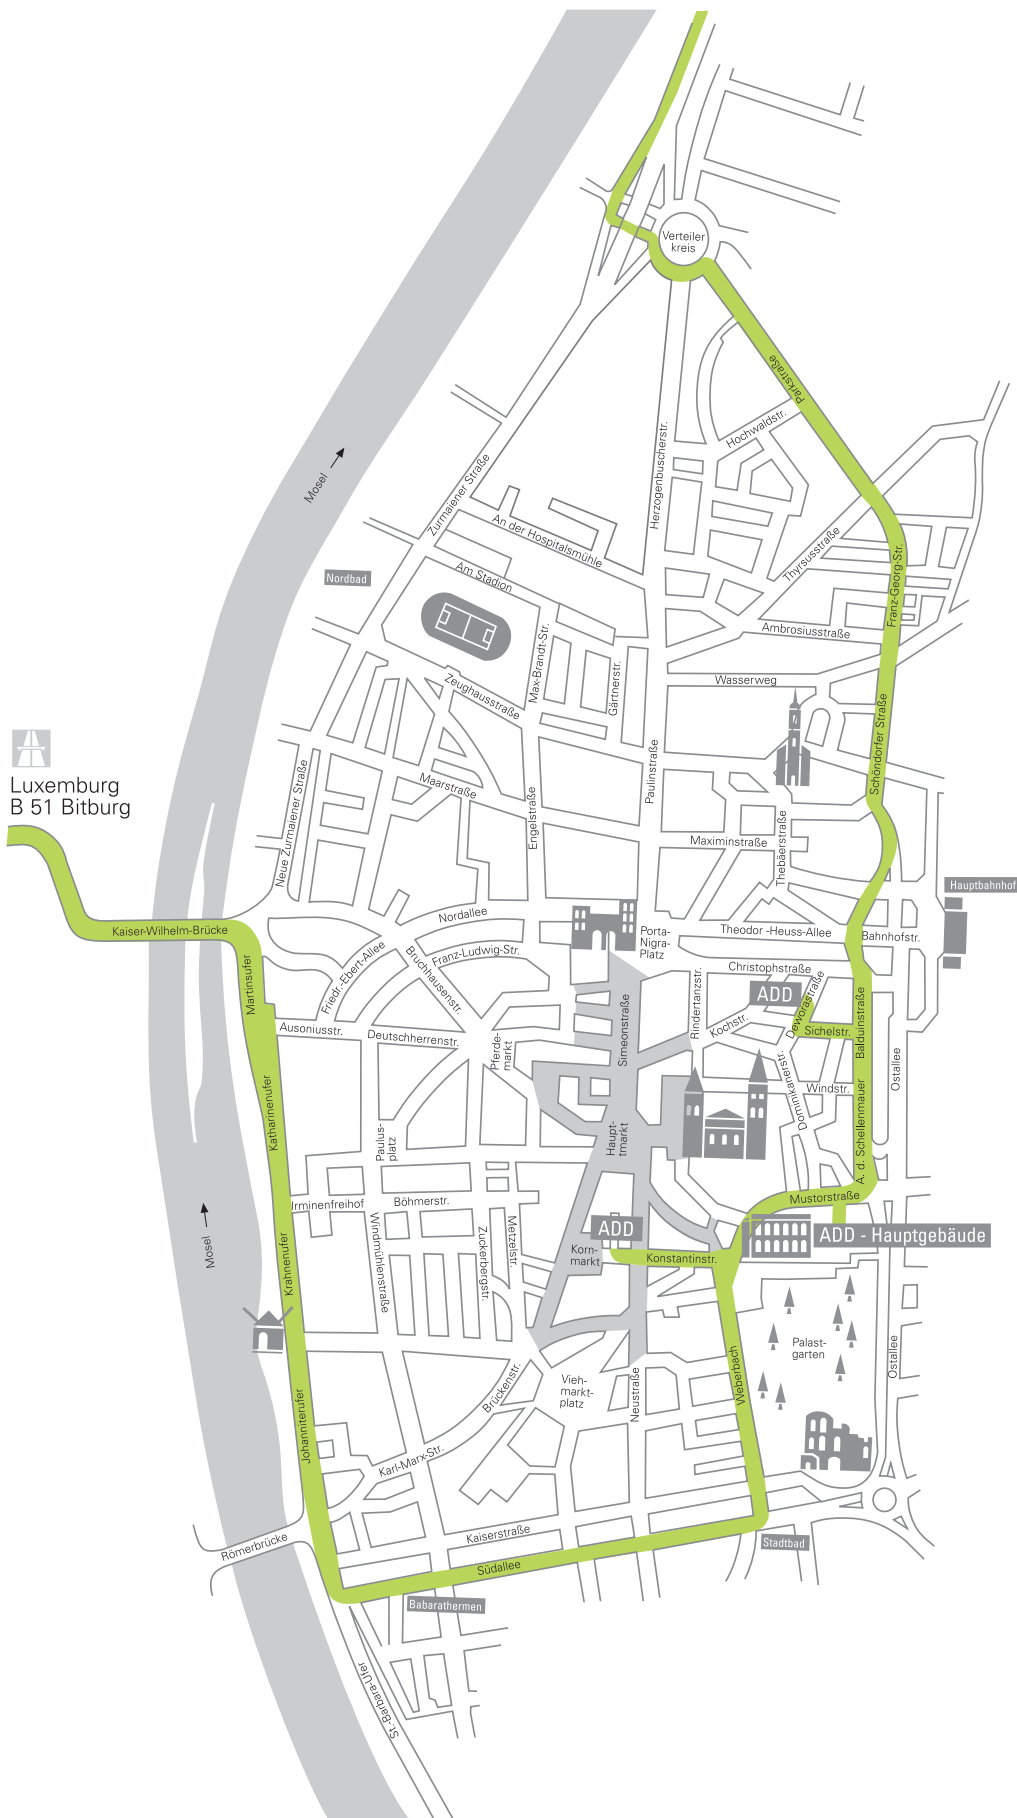

Koblenz
Saarbrücken

WEGWEISER

Anfahrt zu den ADD-Dienststellen
Kurfürstliches Palais, Kornmarkt und
Deworastraße

ANSCHRIFTEN

Hauptgebäude Kurfürstliches Palais und
Nebengebäude Konstantin/ Roter Turm
Willy-Brandt-Platz 3
54290 Trier

POSTANSCHRIFT

Postfach 13 20
54203 Trier

GEBÄUDE KORNMARKT

Am Kornmarkt 6
54290 Trier

GEBÄUDE DEWORASTRASSE

Deworastraße 8
54290 Trier

KONTAKT

Telefon: 06 51/ 94 94-0
Telefax: 06 51/ 94 94-170
E-Mail: poststelle@add.rlp.de
Internet: www.add.rlp.de

PARKMÖGLICHKEIT

Tiefgarage Basilika
unmittelbar neben dem
Kurfürstlichen Palais